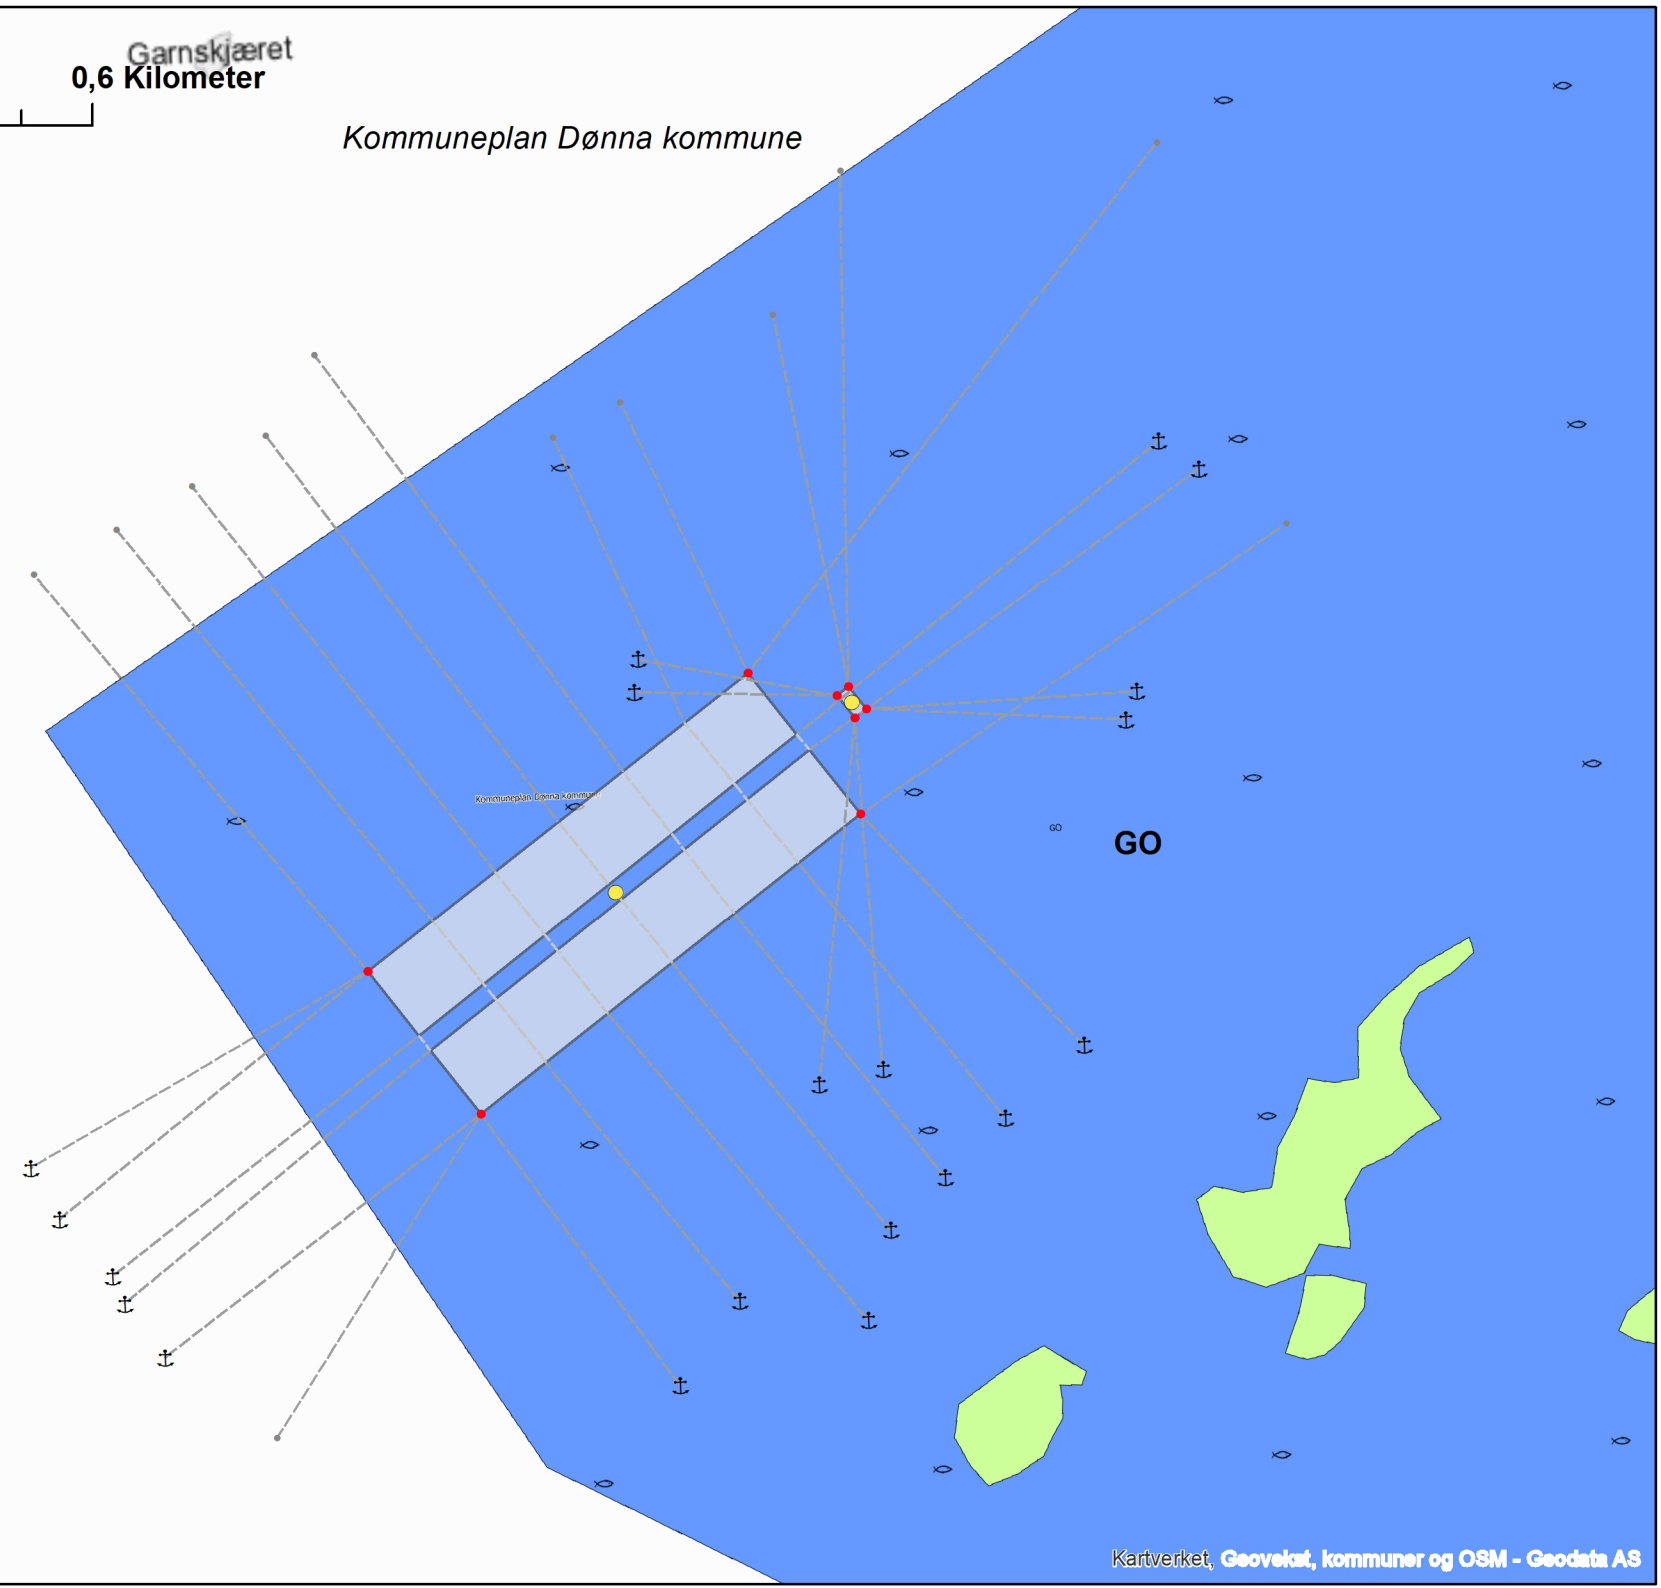

Kommuneplan Dønna kommune

Tegnforklaring

- ⚓ Ankerpunkt
- Boltepunkt
- Hjørnepunkt
- Senterpunkt
- Fortøyninger
- Farled
- ▬ Kommunegrense
- Anleggs- og flåteramme
- Fiske (GO)