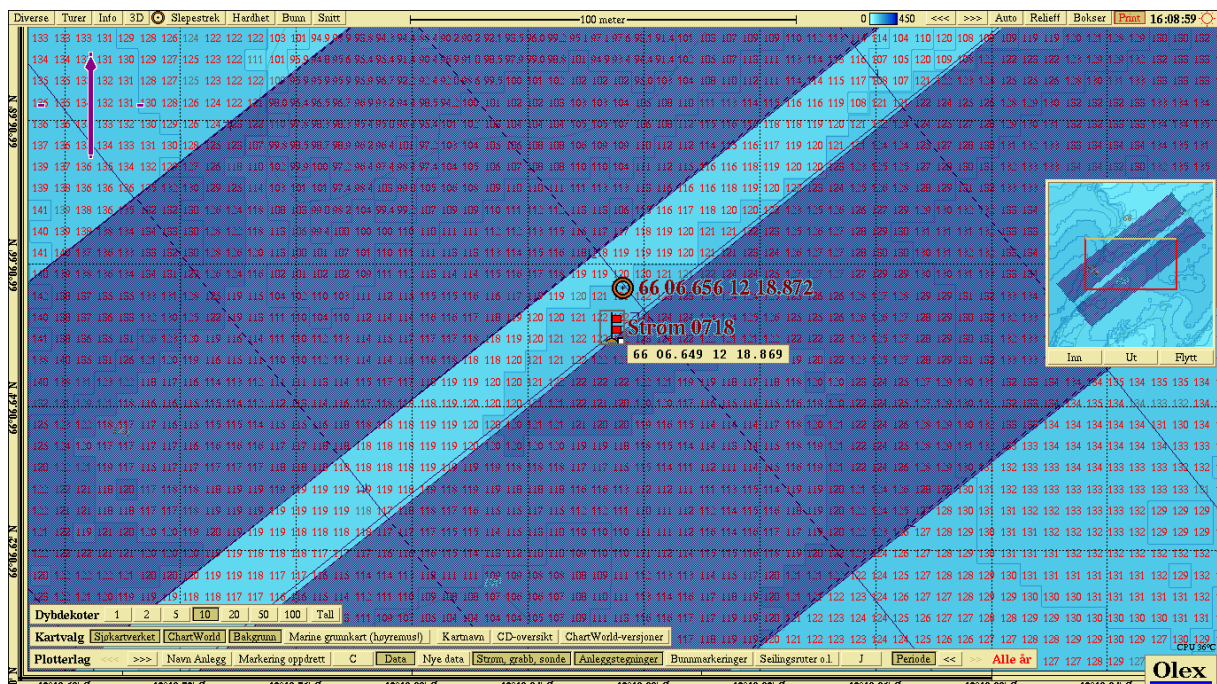

Lokalitet Slapøyværret

Her er en oversikt på kartutsnitt med koordinater for anlegg, fôrlflåte og strømmåling.

Kartutsnitt med koordinater anlegg og fôrlflåte

Strømmålingspunkt og geografisk midtpunkt i anlegget.

Førflåtas koordinater