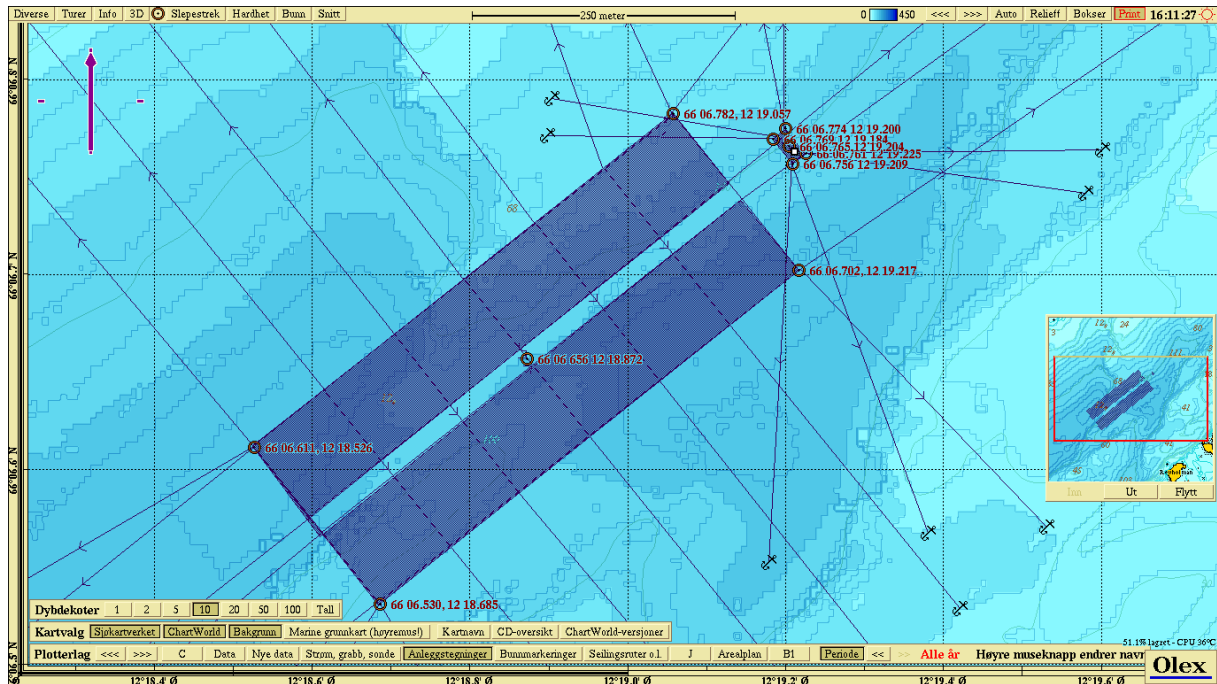

Lokalitet Slapøyværret

Her er en oversikt på kartutsnitt med koordinater for anlegg, fôrlflåte og strømmåling.

Kartutsnitt med koordinater anlegg og fôrlflåte

Strømmålingspunkt og geografisk midtpunkt i anlegget.

Førflåtas koordinater