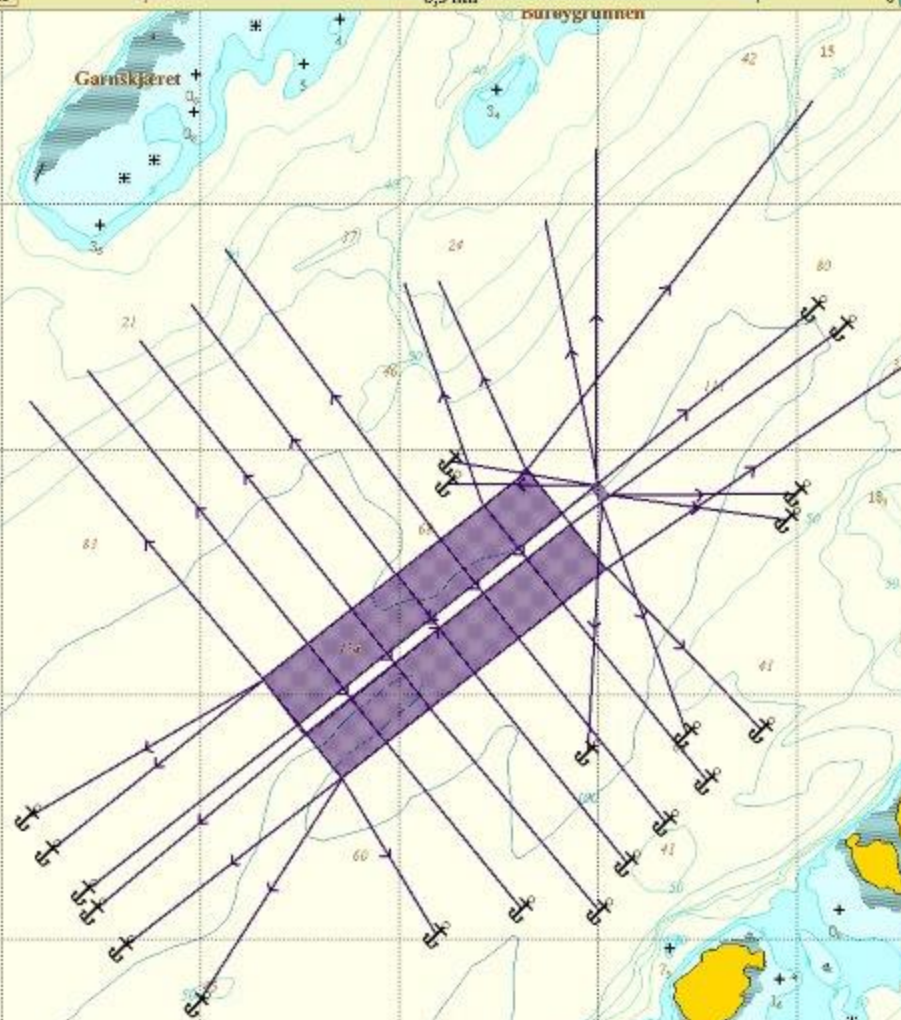

|      |      |
|------|------|
| Inn  | Ut   |
| Nord | Baug |
| Hopp | Midt |
| Kant |      |

annen

Inn Ut Flyt

Kartvalg ChartWorld Bakgrunn Kartnavn CD-oversikt ChartWorld-versjoner

Plotterlag <<< >>> Alternativ Relativt Fluksspred Utlagt Alt Merke Flaate Varp S-maaler MOM Ramme Periode Høyre museknapp endrer navn

CPU 40%

Olex