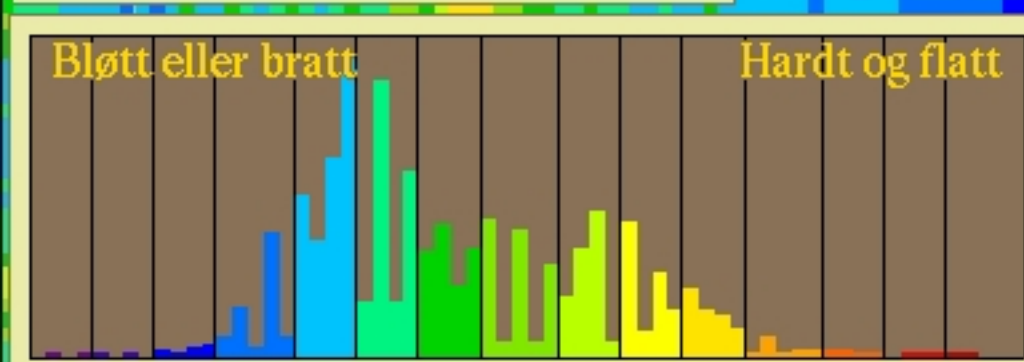

Ingen bunnkalkulering

Lineær Min/max Kontrast Lagre Les opp
Hardhet 0% 100% Endre

Dybdekoter 1 2 5 10 20 50 100 Tall

Kartvalg Sjøkartverket Norgeskart 3/3-2021 Marine grunnkart (høyremus!) Bakgrunn Kartnavn