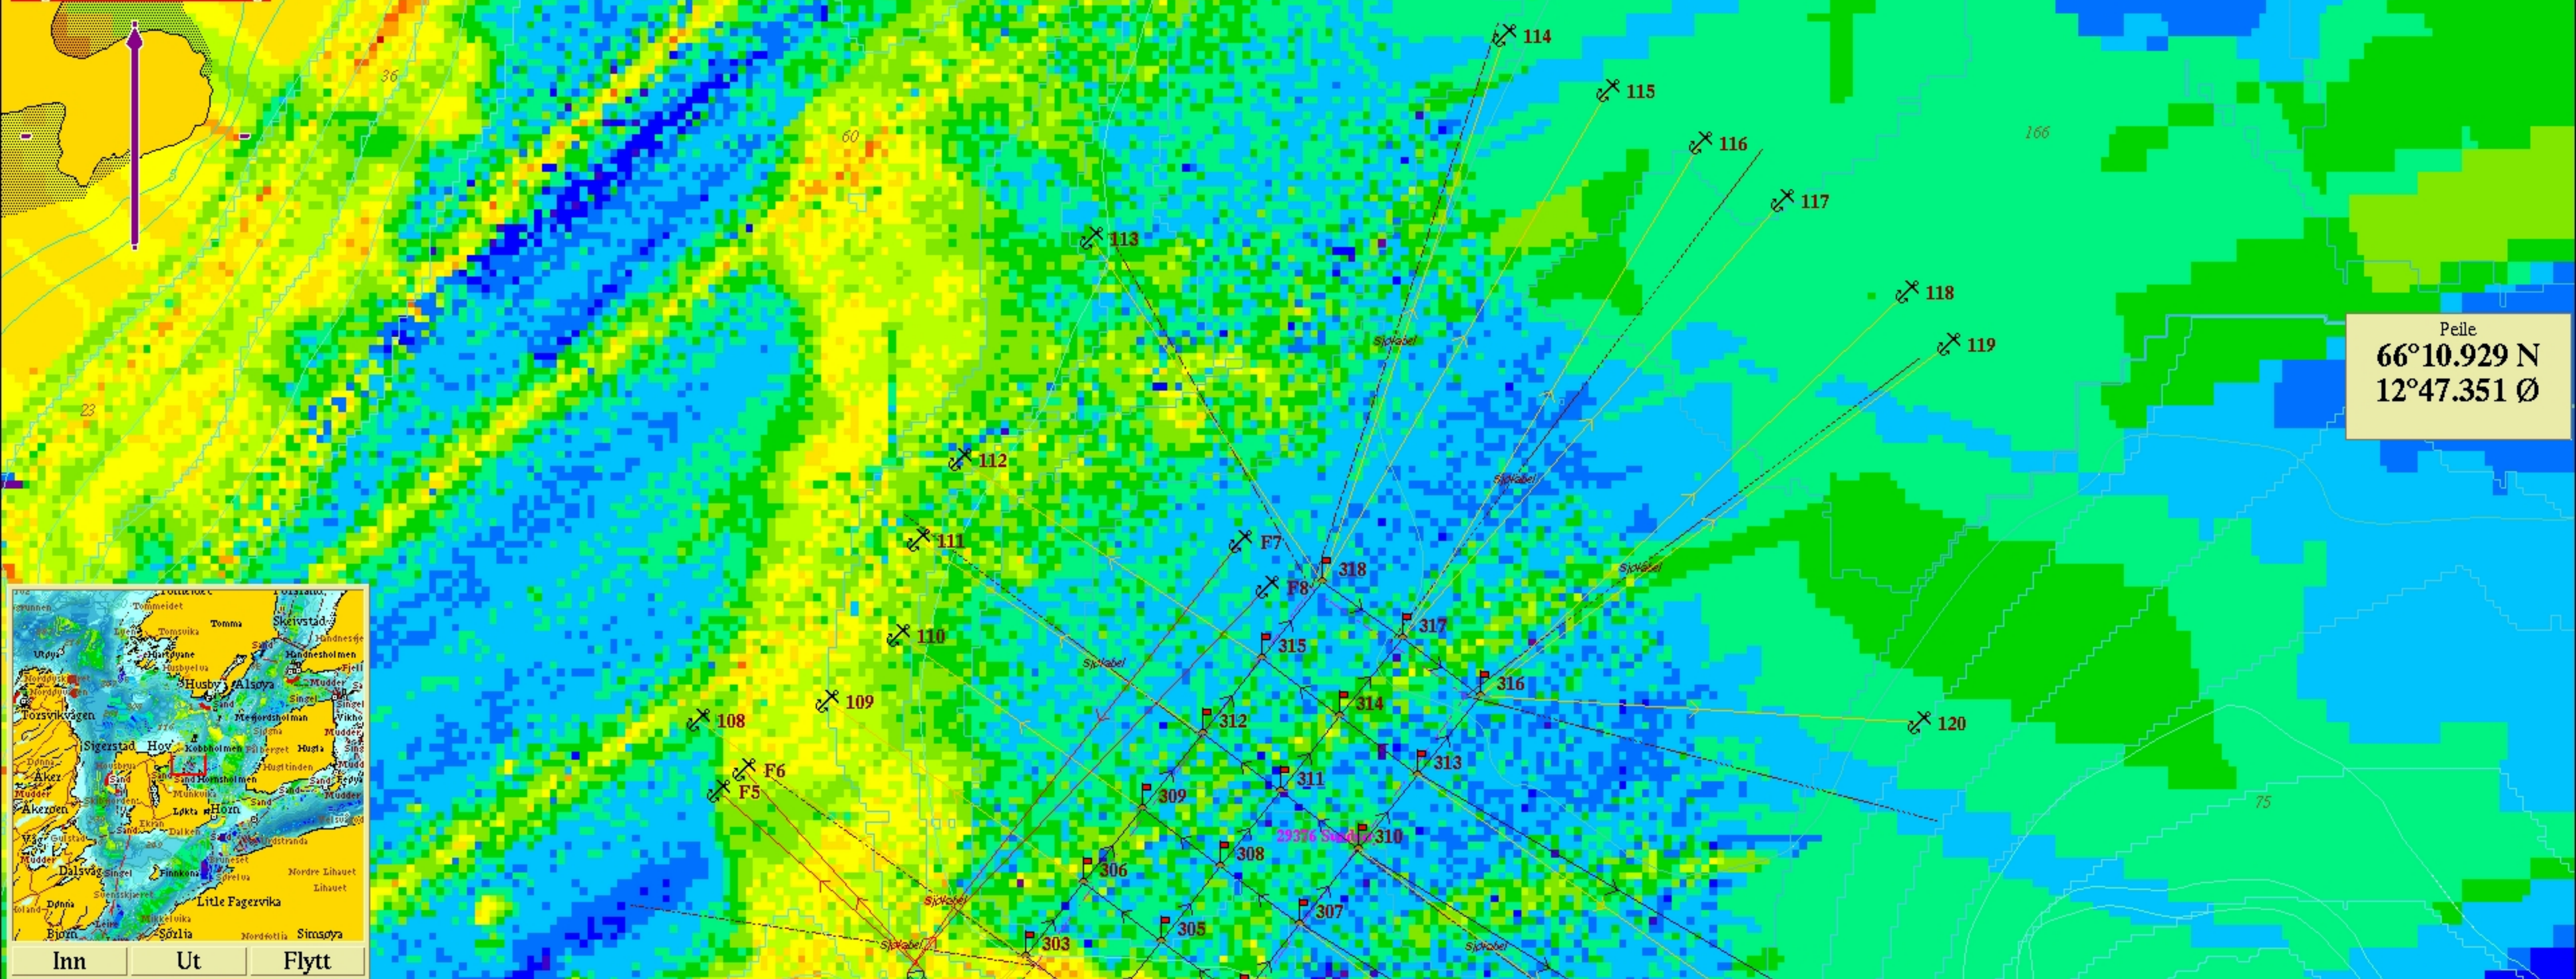

Ingen bunnkalkulering

Lineær Min/max Kontrast Lagre Les opp
Hardhet 0% 100% Endre

Dybdekoter 1 2 5 10 20 50 100 Tall

Kartvalg Sjøkartverket Norgeskart 3/3-2021 Marine grunnkart (høyremus!) Bakgrunn Kartnavn